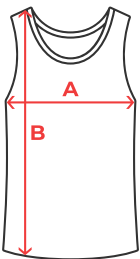

SCHÉMA

GUIDE DES TAILLES

ADULTE	S	M	L	XL	2XL	3XL
A	47 cm	50 cm	53 cm	56 cm	60 cm	64 cm
B	70 cm	72 cm	74 cm	76 cm	78 cm	80 cm

ENFANT	2 ANS	4 ANS	6 ANS	8 ANS	10 ANS	12 ANS
A	28 cm	31 cm	34 cm	37 cm	40 cm	43 cm
B	39 cm	43 cm	47 cm	51 cm	55 cm	59 cm