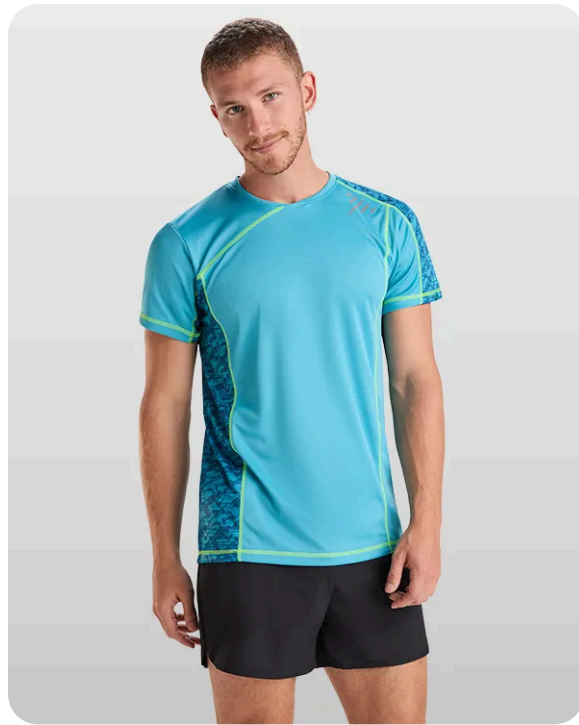

ROYLY

SOCHI R00426

LDMH
GROUP

CARACTÉRISTIQUES

T-shirt technique unisexe à manches courtes raglan avec empèchements sublimés respirants, ourlet allongé au dos. Coutures en point de surjet de couleur contrastée avec col rond ton sur ton et biais à l'encolure.

MARQUAGE

Sérigraphie, Transfert Sérigraphique, DTF.

COMPOSITION

50% polyester recyclé, 50% polyester interlock, 130 g/m².

ENTRETIEN

TAILLES

Code Douane : 61099020

SCHÉMA