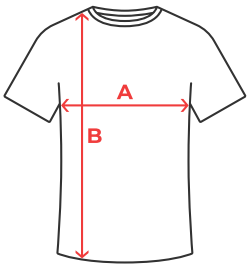

ROYLY

SOCHI R00426

LDMH
GROUP

CARACTÉRISTIQUES

T-shirt technique unisexe à manches courtes raglan avec empèchements sublimés respirants, ourlet allongé au dos. Coutures en point de surjet de couleur contrastée avec col rond ton sur ton et biais à l'encolure.

MARQUAGE

Sérigraphie, Transfert Sérigraphique, DTF.

COMPOSITION

50% polyester recyclé, 50% polyester interlock, 130 g/m².

ENTRETIEN

TAILLES

Code Douane : 61099020

SCHÉMA

GUIDE DES TAILLES

ADULTE	S	M	L	XL	2XL
A	48 cm	51 cm	54 cm	57 cm	60 cm
B	70 cm	71 cm	72 cm	73 cm	74 cm