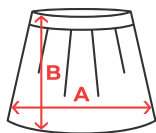

COMPOSITION

100% polyester piqué, 140 g/m².

ENTRETIEN

TAILLES

SCHÉMA

GUIDE DES TAILLES

ADULTE	S	M	L	XL	2XL
A	34 cm	36 cm	38 cm	40 cm	42 cm
B	35 cm	36 cm	37 cm	38 cm	39 cm