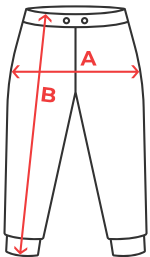

Code Douane : 61034300

COULEUR

CARACTÉRISTIQUES

Pantalon maille piquée coupe slim (non brossée), ceinture élastiquée avec cordon de serrage réglable. Poches latérales avec fermeture à glissière en tailles adulte, empiècements croisés sur les cuisses et fermetures à glissière aux chevilles.

MARQUAGE

Sérigraphie, Transfert Sérigraphique, DTF.

COMPOSITION

100% polyester, 220 g/m².

ENTRETIEN

TAILLES

SCHÉMA

GUIDE DES TAILLES

ADULTE	S	M	L	XL	2XL
A	38 cm	40 cm	42 cm	44 cm	46 cm
B	102 cm	104 cm	106 cm	108 cm	110 cm

ENFANT	4 ANS	6 ANS	8 ANS	10 ANS	12 ANS	14 ANS	16 ANS
A	24 cm	26 cm	28 cm	30 cm	32 cm	34 cm	36 cm
B	61 cm	68 cm	75 cm	82 cm	87 cm	92 cm	97 cm