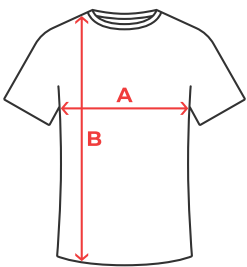

GUIDE DES TAILLES

ADULTE	XS	S	M	L	2XL	3XL
A	45 cm	48 cm	51 cm	54 cm	57 cm	63 cm
B	66 cm	68 cm	70 cm	72 cm	74 cm	78 cm