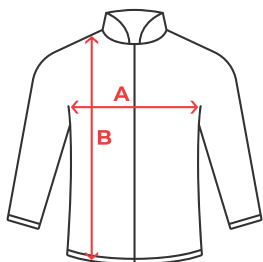

Code Douane : 62113390

COULEUR

CARACTÉRISTIQUES

Veste coupe-vent ultra-légère respirante, fermeture à glissière avant ton sur ton et protège-menton. Dos en tissu maille respirant. Bandes réfléchissantes à l'avant et à l'arrière des épaules pour une meilleure visibilité. Emmanchures et ourlet avec bordure élastique de couleur assortie, avec une poche latérale gauche pour le pliage.

MARQUAGE

Sérigraphie, Transfert Sérigraphique, DTF.

COMPOSITION

Tissu face avant : 100% polyester, tissu face arrière : 100% polyester microperforé, 70 g/m².

ENTRETIEN

TAILLES

SCHÉMA

GUIDE DES TAILLES

ADULTE	XS	S	M	L	XL	2XL
A	46 cm	49 cm	52 cm	55 cm	58 cm	61 cm
B	66 cm	68 cm	70 cm	72 cm	74 cm	76 cm