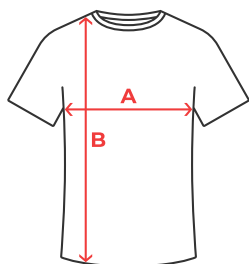

Sérigraphie, Transfert Sérigraphique, DTF, Sublimation.

COMPOSITION

100% polyester, Bird's Eye, 140 g/m².

ENTRETIEN

TAILLES

SCHÉMA

GUIDE DES TAILLES

ADULTE	S	M	L	XL	2XL	3XL
A	50 cm	53 cm	56 cm	59 cm	62 cm	65 cm
B	69 cm	71 cm	73 cm	75 cm	77 cm	79 cm

ENFANT	4 ANS	8 ANS	12 ANS	16 ANS
A	35 cm	39 cm	43 cm	47 cm
B	47 cm	51 cm	55 cm	59 cm