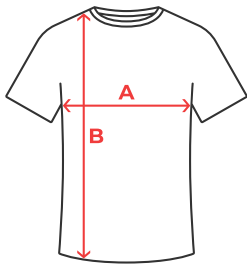

MARQUAGE

Sérigraphie, Transfert Sérigraphique, DTF.

COMPOSITION

Tissu face avant : 100% polyester Bird's Eye, tissu face arrière : 100% polyester 3D, 130 g/m².

ENTRETIEN

TAILLES

SCHÉMA

GUIDE DES TAILLES

ADULTE	S	M	L	XL	2XL
A	48 cm	51 cm	54 cm	57 cm	60 cm
B	70 cm	71 cm	72 cm	73 cm	74 cm

ENFANT	4 ANS	8 ANS	12 ANS	16 ANS
A	34 cm	38 cm	42 cm	46 cm
B	49 cm	54 cm	59 cm	64 cm