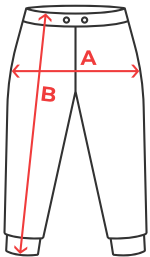

COMPOSITION

100% polyester, 250 g/m².

ENTRETIEN

TAILLES

SCHÉMA

GUIDE DES TAILLES

ADULTE	M	L	XL	2XL
A	35 cm	38 cm	41 cm	44 cm
B	104 cm	106 cm	108 cm	110 cm

ENFANT	8 ANS	12 ANS	16 ANS
A	29 cm	31 cm	33 cm
B	73 cm	78 cm	83 cm