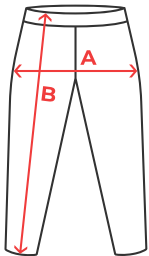

COULEUR

CARACTÉRISTIQUES

Legging de course long respirant pour femme, ceinture élastiquée avec cordon de serrage réglable en croix. Détails réfléchissants, mini-poche arrière et séchage facile.

MARQUAGE

Sérigraphie, Transfert Sérigraphique, DTF.

COMPOSITION

88% polyester interlock, 12% d'élasthanne, 280 g/m².

ENTRETIEN

TAILLES

Code Douane : 61046300

SCHÉMA

GUIDE DES TAILLES

ADULTE	S	M	L	XL	2XL
A	32 cm	34 cm	36 cm	38 cm	40 cm
B	87 cm	88 cm	89 cm	90 cm	91 cm