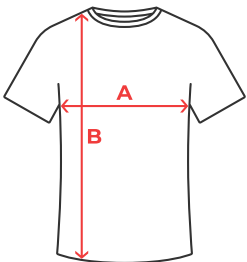

MARQUAGE

Sérigraphie, Transfert Sérigraphique, DTF, Sublimation.

COMPOSITION

Tissu face avant : 100% polyester Bird's Eye, tissu face arrière : 100% polyester Space Dye, 135 g/m².

ENTRETIEN

TAILLES

SCHÉMA

GUIDE DES TAILLES

ADULTE	S	M	L	XL	2XL
A	48 cm	51 cm	54 cm	57 cm	60 cm
B	70 cm	71 cm	72 cm	73 cm	74 cm

ENFANT	4 ANS	8 ANS	12 ANS	16 ANS
A	34 cm	38 cm	42 cm	46 cm
B	49 cm	54 cm	59 cm	64 cm