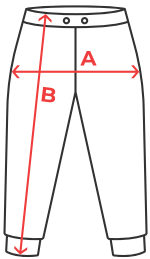

Code Douane : 61034300

COULEUR

CARACTÉRISTIQUES

Pantalon de sport long, ceinture élastique et cordon de serrage réglable, poches latérales avec fermeture à glissière. Bande latérale contrastante jusqu'au milieu de la jambe, empiècement au niveau des genoux. Deux options de couleurs assorties à la veste GLADIUS.

MARQUAGE

Sérigraphie, Transfert Sérigraphique, DTF.

COMPOSITION

100% piqué polyester brossé, 210 g/m².

ENTRETIEN

TAILLES

SCHÉMA

GUIDE DES TAILLES

ADULTE	S	M	L	XL	2XL	3XL
A	38 cm	40 cm	43 cm	46 cm	48 cm	50 cm
B	101 cm	103 cm	105 cm	107 cm	109 cm	110 cm

ENFANT	4 ANS	6 ANS	8 ANS	10 ANS	12 ANS	14 ANS	16 ANS
A	24 cm	26 cm	28 cm	30 cm	32 cm	34 cm	36 cm
B	60 cm	68 cm	76 cm	84 cm	93 cm	97 cm	100 cm