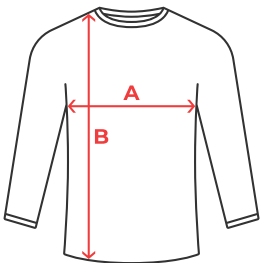

SCHÉMA

GUIDE DES TAILLES

ADULTE	XS	S	M	L	XL	2XL	3XL	4XL
A	51 cm	54 cm	57 cm	60 cm	63 cm	66 cm	69 cm	72 cm
B	65 cm	67 cm	69 cm	71 cm	73 cm	75 cm	77 cm	78 cm

ENFANT	4 ANS	6 ANS	8 ANS	10 ANS	12 ANS
A	36 cm	39 cm	42 cm	45 cm	48 cm
B	44 cm	48 cm	52 cm	56 cm	60 cm