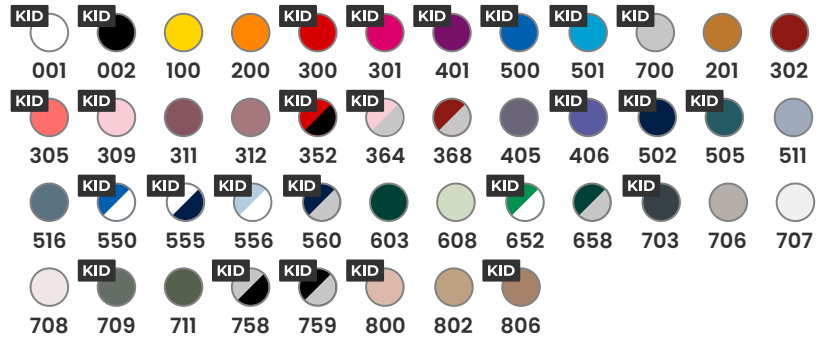

### COULEUR

### CARACTÉRISTIQUES

Sweatshirt avec capuche doublée, cordon de serrage plat et oeillets en métal assortis. Poignets bord côte avec élasthane, coutures bordées de tissu assorti. Options de couleur avec capuche contrastée.

### COMPOSITION

50% coton, 50% polyester, maille molleton. Couleur gris : 55% coton, 40% polyester, 5% viscose, 280 g/m<sup>2</sup>.

### GUIDE DES TAILLES

ADULTE	XS	S	M	L	XL	2XL	3XL	4XL
A	51 cm	54 cm	57 cm	60 cm	63 cm	66 cm	69 cm	72 cm
B	65 cm	67 cm	69 cm	71 cm	73 cm	75 cm	77 cm	78 cm

ENFANT	4 ANS	6 ANS	8 ANS	10 ANS	12 ANS
A	36 cm	39 cm	42 cm	45 cm	48 cm
B	44 cm	48 cm	52 cm	56 cm	60 cm