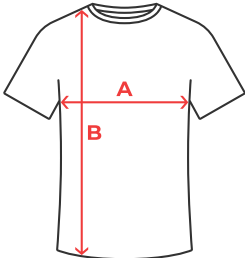

GUIDE DES TAILLES

ADULTE	S	M	L	XL	2XL	3XL
A	48 cm	50 cm	54 cm	58 cm	62 cm	66 cm
B	69 cm	71 cm	73 cm	75 cm	77 cm	79 cm