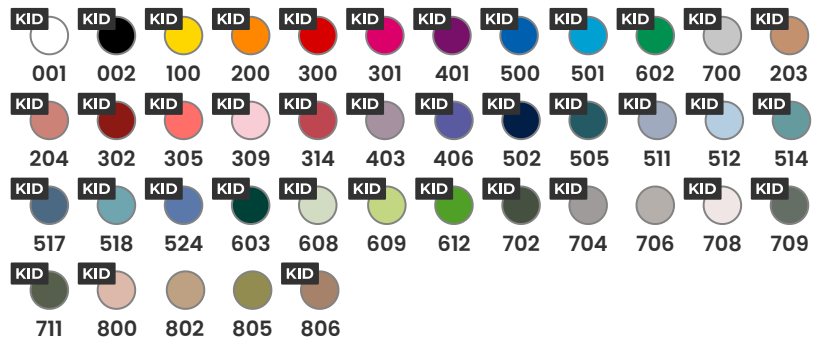

### COULEUR

### CARACTÉRISTIQUES

T-shirt tubulaire à manches courtes en tailles adultes et avec coupures latérales en tailles enfant, col rond, encolure bordée de tissu assorti.

### TAILLES

Code Douane : 61091000

### GUIDE DES TAILLES

ADULTE	S	M	L	XL	2XL	3XL	4XL
A	49 cm	52 cm	55 cm	58 cm	62 cm	66 cm	70 cm
B	69 cm	71 cm	73 cm	75 cm	77 cm	79 cm	81 cm

ENFANT	4 ANS	6 ANS	8 ANS	10 ANS	12 ANS
A	32 cm	35 cm	38 cm	42 cm	46 cm
B	43 cm	47 cm	51 cm	55 cm	59 cm