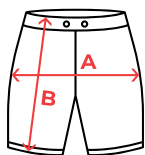

SCHÉMA

GUIDE DES TAILLES

ADULTE	S	M	L	XL	2XL
A	32 cm	34 cm	36 cm	38 cm	40 cm
B	42 cm	45 cm	47 cm	49 cm	51 cm

ENFANT	2 ANS	4 ANS	6 ANS	10 ANS	12 ANS
A	22 cm	24 cm	26 cm	30 cm	32 cm
B	26 cm	28 cm	30 cm	35 cm	37 cm