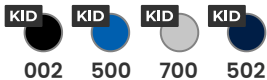

### COULEUR

### CARACTÉRISTIQUES

Short de sport basique en maille simple, ceinture élastique et cordon de serrage réglable. Poches latérales, double couture à l'ourlet.