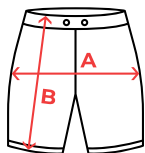

COULEUR

CARACTÉRISTIQUES

Short de sport basique en tissu polaire non brossé, ceinture élastique et cordon de serrage réglable avec oeillets en métal. Poches latérales et arrière et ourlet décontracté.

MARQUAGE

Sérigraphie, Transfert Sérigraphique, DTF.

COMPOSITION

60% coton, 40% polyester, maille molleton non grattée. Couleur gris : 85% coton, 15% viscose, 290 g/m².

ENTRETIEN

TAILLES

Code Douane : 61012010

SCHÉMA

GUIDE DES TAILLES

ADULTE	S	M	L	XL	2XL
A	40 cm	42 cm	44 cm	46 cm	48 cm
B	42 cm	44 cm	46 cm	48 cm	50 cm