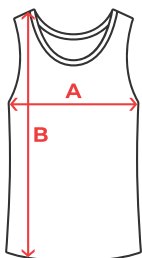

COMPOSITION

100% polyester piqué, 140 g/m².

ENTRETIEN

TAILLES

SCHÉMA

GUIDE DES TAILLES

ADULTE	S	M	L	XL	2XL
A	37 cm	40 cm	43 cm	46 cm	49 cm
B	62 cm	64 cm	66 cm	68 cm	70 cm