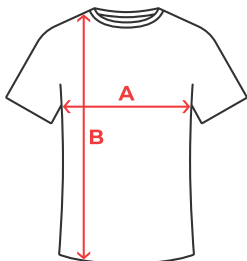

COULEUR

502

CARACTÉRISTIQUES

T-shirt à manches longues avec coutures latérales, col rond, encolure bordée de tissu assorti, poche poitrine gauche.

MARQUAGE

Sérigraphie, Transfert Sérigraphique, DTF.

COMPOSITION

100% coton, 165 g/m².

ENTRETIEN

TAILLES

Code Douane : 61091000

SCHÉMA

GUIDE DES TAILLES

ADULTE	S	M	L	XL	2XL	3XL
A	46 cm	50 cm	54 cm	58 cm	62 cm	66 cm
B	70 cm	72 cm	74 cm	76 cm	78 cm	80 cm