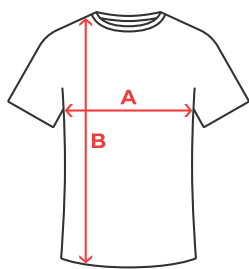

MARQUAGE

Sérigraphie, Transfert Sérigraphique, DTF, Sublimation.

COMPOSITION

100% polyester, 150 g/m².

ENTRETIEN

TAILLES

SCHÉMA

GUIDE DES TAILLES

ADULTE	S	M	L	XL	2XL
A	48 cm	51 cm	54 cm	57 cm	60 cm
B	67 cm	69 cm	71 cm	73 cm	75 cm