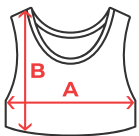

COULEUR

CARACTÉRISTIQUES

Haut de sport sans coutures, élastique et respirant, encolure ronde et dos croisé pour un design élégant.

COMPOSITION

75% polyester recyclé, 25% élasthane, 255 g/m².

ENTRETIEN

TAILLES

Code Douane : 61099020

SCHÉMA

GUIDE DES TAILLES

ADULTE	S	M	L	XL
A	32 cm	35 cm	37 cm	40 cm
B	33 cm	35 cm	36 cm	36 cm