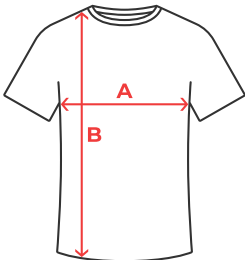

COULEUR

CARACTÉRISTIQUES

T-shirt tubulaire à manches courtes, col en V, encolure bordée de tissu assorti.

MARQUAGE

Sérigraphie, Transfert Sérigraphique, DTF.

COMPOSITION

100% coton, maille single jersey. couleur gris : 85% coton, 15% viscose, 155 g/m².

ENTRETIEN

TAILLES

Code Douane : 61091000

SCHÉMA

GUIDE DES TAILLES

ADULTE	S	M	L	XL	2XL	3XL
A	49 cm	52 cm	55 cm	58 cm	62 cm	66 cm
B	69 cm	71 cm	73 cm	75 cm	77 cm	79 cm