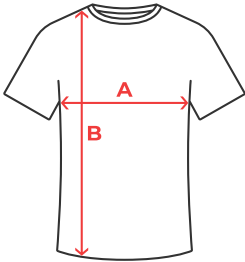

Code Douane : 61091000

COULEUR

CARACTÉRISTIQUES

T-shirt tubulaire à manches longues en tailles adultes et avec coutures latérales en tailles enfant, col rond, encolure bordée de tissu assorti.

MARQUAGE

Sérigraphie, Transfert Sérigraphique, DTF.

COMPOSITION

100% coton, maille single jersey. couleur cris : 85% coton, 15% viscose, 165 g/m².

ENTRETIEN

TAILLES

SCHÉMA

GUIDE DES TAILLES

ADULTE	XS	S	M	L	XL	2XL	3XL	4XL
A	47 cm	49 cm	52 cm	55 cm	58 cm	62 cm	66 cm	70 cm
B	68 cm	70 cm	72 cm	74 cm	76 cm	76 cm	80 cm	81 cm