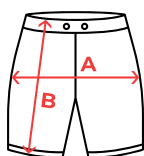

SCHÉMA

GUIDE DES TAILLES

ADULTE	M	L	XL	2XL
A	38 cm	41 cm	43 cm	46 cm
B	41 cm	43 cm	45 cm	47 cm

ENFANT	4 ANS	8 ANS	12 ANS	16 ANS
A	27 cm	29 cm	31 cm	33 cm
B	28 cm	32 cm	36 cm	40 cm