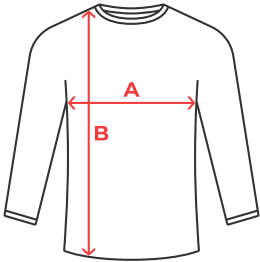

SCHÉMA

GUIDE DES TAILLES

ADULTE	XS	S	M	L	XL	2XL	3XL
A	58 cm	61 cm	64 cm	67 cm	70 cm	73 cm	76 cm
B	65 cm	67 cm	69 cm	71 cm	73 cm	75 cm	77 cm