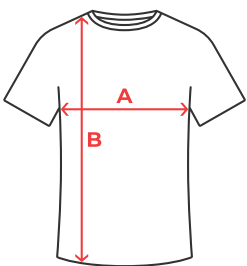

SCHÉMA

GUIDE DES TAILLES

ADULTE	S	M	L	XL	2XL	3XL
A	48 cm	51 cm	54 cm	57 cm	60 cm	63 cm
B	70 cm	72 cm	73 cm	74 cm	75 cm	76 cm

ENFANT	4 ANS	8 ANS	12 ANS	16 ANS
A	34 cm	38 cm	42 cm	46 cm
B	50 cm	55 cm	60 cm	65 cm