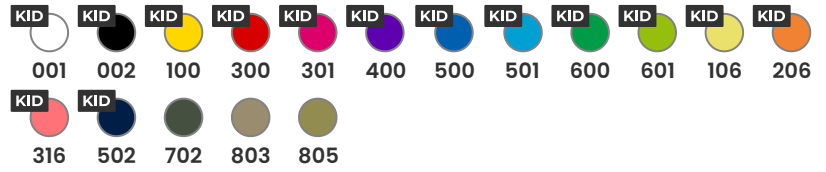

### COULEUR

### TAILLES

Code Douane : 61099020

### GUIDE DES TAILLES

ADULTE	S	M	L	XL	2XL	3XL
A	48 cm	51 cm	54 cm	57 cm	60 cm	63 cm
B	70 cm	72 cm	73 cm	74 cm	75 cm	76 cm

ENFANT	4 ANS	8 ANS	12 ANS	16 ANS
A	34 cm	38 cm	42 cm	46 cm
B	50 cm	55 cm	60 cm	65 cm