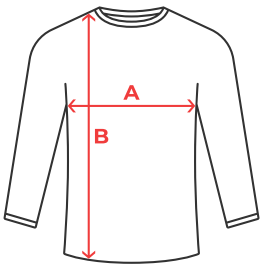

SCHÉMA

GUIDE DES TAILLES

ADULTE	XS	S	M	L	XL	2XL	3XL
A	51 cm	54 cm	57 cm	60 cm	63 cm	66 cm	69 cm
B	65 cm	67 cm	69 cm	71 cm	73 cm	75 cm	77 cm