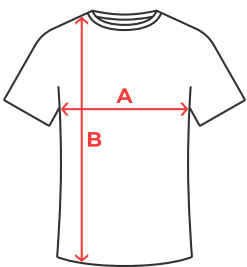

SCHÉMA

GUIDE DES TAILLES

ADULTE	S	M	L	XL	2XL	3XL
A	41 cm	44 cm	47 cm	50 cm	54 cm	57 cm
B	62 cm	64 cm	66 cm	68 cm	69 cm	70 cm

ENFANT	2 ANS	4 ANS	6 ANS	8 ANS	10 ANS	12 ANS
A	30 cm	32 cm	34 cm	36 cm	38 cm	40 cm
B	40 cm	43 cm	46 cm	49 cm	52 cm	55 cm