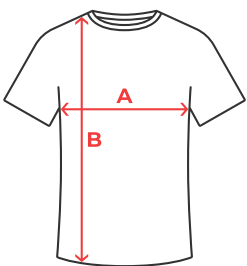

Code Douane : 61099020

COULEUR

CARACTÉRISTIQUES

T-shirt technique Control Dry à manches courtes avec un col rond et bande de propreté. Coutures ton sur ton sur les emmanchures et les pièces de manche.

MARQUAGE

Sérigraphie, Transfert Sérigraphique, DTF, Sublimation.

COMPOSITION

50% polyester recyclé, 50% polyester, interlock, 135 g/m².

ENTRETIEN

TAILLES

SCHÉMA

GUIDE DES TAILLES

ADULTE	S	M	L	XL	2XL	3XL
A	48 cm	51 cm	54 cm	57 cm	60 cm	63 cm
B	69 cm	71 cm	72 cm	73 cm	74 cm	75 cm

ENFANT	4 ANS	8 ANS	12 ANS	16 ANS
A	34 cm	38 cm	42 cm	46 cm
B	50 cm	55 cm	60 cm	65 cm