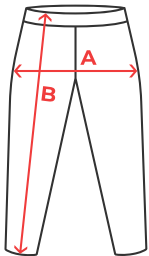

Code Douane : 61046300

COULEUR

CARACTÉRISTIQUES

Legging de course mi-cuisse respirant pour femme, ceinture élastiquée avec cordon de serrage réglable en croix, détails réfléchissants et mini-poche arrière.

MARQUAGE

Sérigraphie, Transfert Sérigraphique, DTF.

COMPOSITION

88% polyester, 12% élasthanne, 220 g/m².

ENTRETIEN

TAILLES

SCHÉMA

GUIDE DES TAILLES

ADULTE	S	M	L	XL	2XL
A	32 cm	34 cm	36 cm	38 cm	40 cm
B	63 cm	64 cm	65 cm	66 cm	67 cm