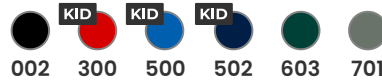

Code Douane : 61013010

COULEUR

CARACTÉRISTIQUES

Sweatshirt microfleece avec demi-fermeture et col montant, poignets avec finitions élastiques, protège-menton dans le même tissu.

MARQUAGE

Sérigraphie, Transfert Sérigraphique, DTF.

COMPOSITION

100% polyester, microfleece, 155 g/m².

ENTRETIEN

TAILLES

SCHÉMA

GUIDE DES TAILLES

ADULTE	XS	S	M	L	XL	2XL	3XL
A	46 cm	50 cm	54 cm	58 cm	62 cm	66 cm	70 cm
B	70 cm	71 cm	72 cm	73 cm	74 cm	75 cm	76 cm