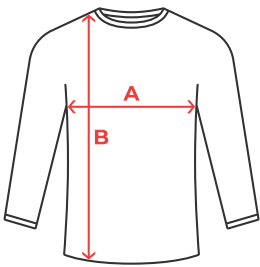

COMPOSITION

100% polyester, microfleece, 155 g/m².

ENTRETIEN

TAILLES

SCHÉMA

GUIDE DES TAILLES

ADULTE	XS	S	M	L	XL	2XL	3XL
A	46 cm	50 cm	54 cm	58 cm	62 cm	66 cm	70 cm
B	70 cm	71 cm	72 cm	73 cm	74 cm	75 cm	76 cm

ENFANT	4 ANS	6 ANS	8 ANS	10 ANS	12 ANS
A	35 cm	37 cm	40 cm	43 cm	46 cm
B	43 cm	47 cm	51 cm	55 cm	59 cm