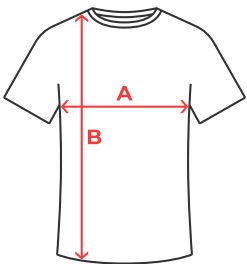

Code Douane : 61099020

COULEUR

CARACTÉRISTIQUES

T-shirt ajusté à manches courtes en polyester avec toucher coton, encolure ronde avec bordure en tissu assorti.

MARQUAGE

Sérigraphie, Transfert Sérigraphique, DTF.

COMPOSITION

100% polyester, touché coton, 150 g/m².

ENTRETIEN

TAILLES

SCHÉMA

GUIDE DES TAILLES

ADULTE	S	M	L	XL	2XL
A	40 cm	43 cm	46 cm	49 cm	52 cm
B	60 cm	62 cm	64 cm	66 cm	68 cm