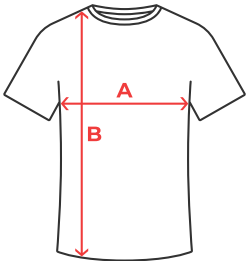

Code Douane : 61091000

COULEUR

CARACTÉRISTIQUES

T-shirt ajusté à manches courtes avec large encolure ronde bordée de tissu assorti.

MARQUAGE

Sérigraphie, Transfert Sérigraphique, DTF.

COMPOSITION

100% coton, maille single jersey, 155 g/m².

ENTRETIEN

TAILLES

SCHÉMA

GUIDE DES TAILLES

ADULTE	S	M	L	XL	2XL
A	40 cm	43 cm	48 cm	49 cm	53 cm
B	62 cm	64 cm	66 cm	68 cm	69 cm