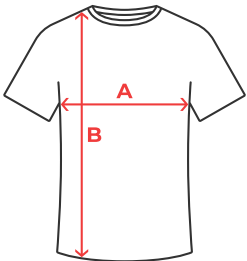

Code Douane : 61091000

COULEUR

CARACTÉRISTIQUES

T-shirt à manches courtes tubulaire en tailles adultes avec coutures latérales en tailles enfant, col rond, encolure bordée de tissu assorti.

MARQUAGE

Sérigraphie, Transfert Sérigraphique, DTF.

COMPOSITION

100% coton biologique peigné, jersey simple. Couleur gris : 85% coton bio, 15% viscose, 160 g/m².

ENTRETIEN

TAILLES

SCHÉMA

GUIDE DES TAILLES

ADULTE	S	M	L	XL	2XL	3XL
A	49 cm	52 cm	55 cm	58 cm	62 cm	66 cm
B	69 cm	71 cm	73 cm	75 cm	77 cm	79 cm

ENFANT	4 ANS	6 ANS	8 ANS	10 ANS	12 ANS
A	32 cm	35 cm	38 cm	42 cm	46 cm
B	43 cm	47 cm	51 cm	55 cm	59 cm