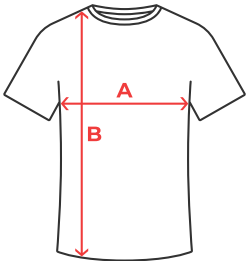

Code Douane : 61099020

COULEUR

CARACTÉRISTIQUES

T-shirt tubulaire à manches courtes avec finition marne, col rond, encolure bordée de tissu assorti.

MARQUAGE

Sérigraphie, Transfert Sérigraphique, DTF.

COMPOSITION

65% polyester, 35% coton, maille single jersey, 150 g/m².

ENTRETIEN

TAILLES

SCHÉMA

GUIDE DES TAILLES

ADULTE	S	M	L	XL	2XL	3XL
A	49 cm	52 cm	55 cm	58 cm	62 cm	66 cm
B	69 cm	71 cm	73 cm	75 cm	77 cm	79 cm