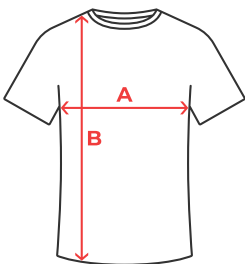

Code Douane : 61091000

COULEUR

CARACTÉRISTIQUES

T-shirt tubulaire à manches longues en tailles adultes et avec coutures latérales en tailles enfant, col rond, encolure bordée de tissu assorti.

MARQUAGE

Sérigraphie, Transfert Sérigraphique, DTF.

COMPOSITION

100% coton, maille single. Couleur gris : 85% coton, 15% viscose, 160 g/m².

ENTRETIEN

TAILLES

SCHÉMA

GUIDE DES TAILLES

ADULTE	S	M	L	XL	2XL	3XL	4XL
A	48 cm	51 cm	54 cm	57 cm	61 cm	65 cm	69 cm
B	70 cm	72 cm	74 cm	76 cm	78 cm	80 cm	73 cm

ENFANT	4 ANS	6 ANS	8 ANS	10 ANS	12 ANS
A	33 cm	36 cm	39 cm	43 cm	47 cm
B	44 cm	48 cm	52 cm	56 cm	60 cm