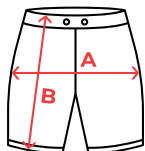

COULEUR

CARACTÉRISTIQUES

Short de course en tissu léger et élastique, slip intérieur, ceinture élastiquée avec cordon de serrage croisé pour l'ajustement et détails réfléchissants sur les côtés.

MARQUAGE

Sérigraphie, Transfert Sérigraphique, DTF.

COMPOSITION

90% polyester, 10% élasthanne, 130 g/m².

ENTRETIEN

TAILLES

Code Douane : 61034300

SCHÉMA

GUIDE DES TAILLES

ADULTE	S	M	L	XL	2XL
A	38 cm	40 cm	42 cm	44 cm	46 cm
B	33 cm	35 cm	37 cm	39 cm	41 cm