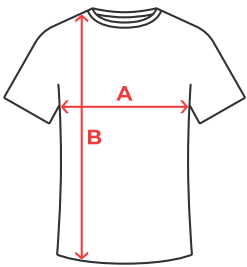

SCHÉMA

GUIDE DES TAILLES

ADULTE	S	M	L	XL	2XL	3XL
A	49 cm	52 cm	55 cm	59 cm	63 cm	65 cm
B	68 cm	70 cm	72 cm	74 cm	76 cm	78 cm

ENFANT	4 ANS	8 ANS	12 ANS	16 ANS
A	34 cm	38 cm	42 cm	46 cm
B	50 cm	55 cm	60 cm	65 cm