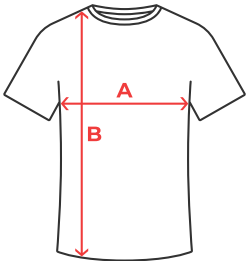

Code Douane : 61091000

COULEUR

CARACTÉRISTIQUES

T-shirt à manches courtes avec coupe courte et ample, col rond large, encolure bordée de tissu assorti.

MARQUAGE

Sérigraphie, Transfert Sérigraphique, DTF.

COMPOSITION

100% coton. Couleur rose fluo : 65% polyester, 35% coton, 170 g/m².

ENTRETIEN

TAILLES

SCHÉMA

GUIDE DES TAILLES

ADULTE	S	M	L	XL	2XL
A	52 cm	55 cm	58 cm	61 cm	64 cm
B	52 cm	54 cm	56 cm	58 cm	60 cm