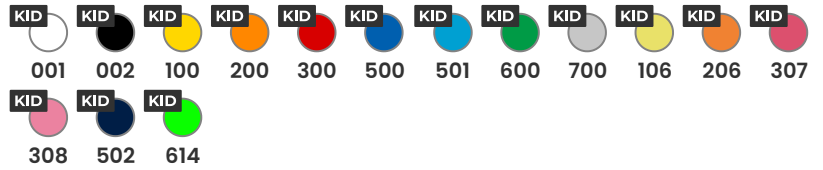

COULEUR

CARACTÉRISTIQUES

T-shirt technique Control Dry à manches courtes avec un col rond et bande de propreté. Coutures ton sur ton sur les emmanchures et les pièces de manche.

MARQUAGE

Sérigraphie, Transfert Sérigraphique, DTF, Sublimation.

COMPOSITION

100% polyester Interlock, 135 g/m².

ENTRETIEN

TAILLES

Code Douane : 61099020

SCHÉMA

GUIDE DES TAILLES

ADULTE	S	M	L	XL	2XL	3XL
A	48 cm	51 cm	54 cm	57 cm	60 cm	63 cm
B	70 cm	72 cm	73 cm	74 cm	75 cm	76 cm