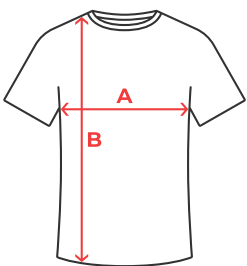

COULEUR

CARACTÉRISTIQUES

T-shirt technique Control Dry à manches courtes avec un col rond et bande de propreté. Coutures ton sur ton sur les emmanchures et les pièces de manche.

MARQUAGE

Sérigraphie, Transfert Sérigraphique, DTF, Sublimation.

COMPOSITION

100% polyester Interlock, 135 g/m².

ENTRETIEN

TAILLES

Code Douane : 61099020

SCHÉMA

GUIDE DES TAILLES

ADULTE	S	M	L	XL	2XL	3XL
A	48 cm	51 cm	54 cm	57 cm	60 cm	63 cm
B	70 cm	72 cm	73 cm	74 cm	75 cm	76 cm

ENFANT	4 ANS	8 ANS	12 ANS	16 ANS
A	34 cm	38 cm	42 cm	46 cm
B	50 cm	55 cm	60 cm	65 cm