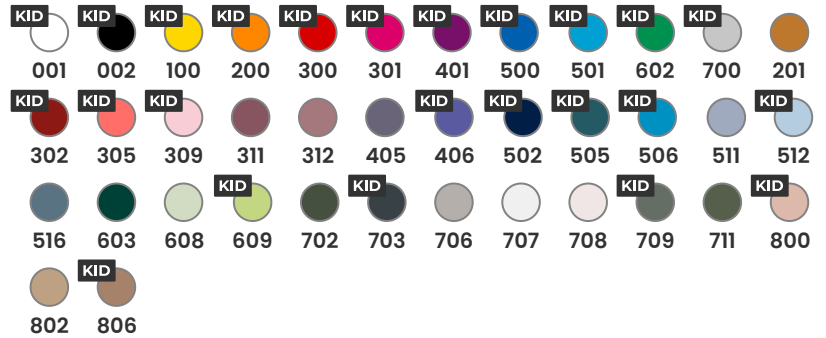

Code Douane : 61102091

COULEUR

CARACTÉRISTIQUES

Sweatshirt unisexe à col rond. Col, poignets bord côte avec élasthanne, coutures bordées de tissu assorti.

MARQUAGE

Sérigraphie, Transfert Sérigraphique, DTF, Sublimation, Broderie.

COMPOSITION

50% coton, 50% polyester, maille molleton grattée. Couleur gris : 55% coton, 40% polyester, 5% viscose. Couleur blanc cendre : 57% coton, 42% polyester, 1% viscose, 280 g/m².

ENTRETIEN

TAILLES

SCHÉMA

GUIDE DES TAILLES

ADULTE	XS	S	M	L	XL	2XL	3XL
A	51 cm	54 cm	57 cm	60 cm	63 cm	66 cm	69 cm
B	63 cm	66 cm	69 cm	72 cm	75 cm	78 cm	81 cm

ENFANT	2 ANS	4 ANS	6 ANS	8 ANS	10 ANS	12 ANS
A	32 cm	37 cm	42 cm	44 cm	46 cm	48 cm
B	40 cm	44 cm	50 cm	54 cm	58 cm	62 cm