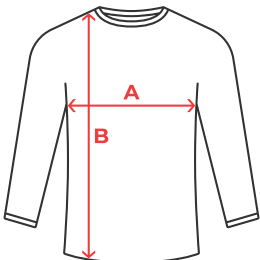

Code Douane : 61102091

COULEUR

CARACTÉRISTIQUES

Sweatshirt unisexe à col rond. Col, poignets bord côte avec élasthanne, coutures bordées de tissu assorti.

MARQUAGE

Sérigraphie, Transfert Sérigraphique, DTF, Sublimation, Broderie.

COMPOSITION

50% coton, 50% polyester, maille molleton grattée. Couleur gris : 55% coton, 40% polyester, 5% viscose. Couleur blanc cendre : 57% coton, 42% polyester, 1% viscose, 280 g/m².

ENTRETIEN

TAILLES

SCHÉMA

GUIDE DES TAILLES

ADULTE	XS	S	M	L	XL	2XL	3XL
A	51 cm	54 cm	57 cm	60 cm	63 cm	66 cm	69 cm
B	63 cm	66 cm	69 cm	72 cm	75 cm	78 cm	81 cm

ENFANT	2 ANS	4 ANS	6 ANS	8 ANS	10 ANS	12 ANS
A	32 cm	37 cm	42 cm	44 cm	46 cm	48 cm
B	40 cm	44 cm	50 cm	54 cm	58 cm	62 cm