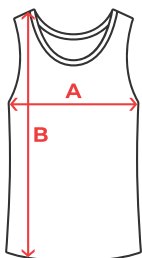

Code Douane : 61091000

COULEUR

CARACTÉRISTIQUES

Débardeur côtelé ajusté, dos nageur, encolure dégagée large et emmanchures avec bordure en tissu assorti.

MARQUAGE

Sérigraphie, Transfert Sérigraphique, DTF.

COMPOSITION

100% coton, maille côte, couleur gris : 85% coton, 15% viscose, 220 g/m².

ENTRETIEN

TAILLES

SCHÉMA

GUIDE DES TAILLES

ADULTE	S	M	L	XL	2XL
A	34 cm	37 cm	40 cm	43 cm	46 cm
B	57 cm	59 cm	61 cm	63 cm	65 cm