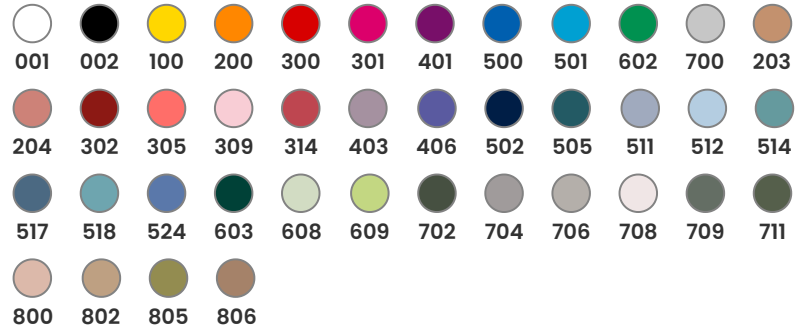

### COULEUR

### COMPOSITION

100% coton, couleur gris : 85% coton, 15% viscose, 170 g/m<sup>2</sup>.