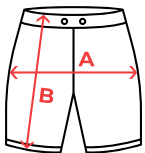

COMPOSITION

100% polyester, 140 g/m².

ENTRETIEN

TAILLES

SCHÉMA

GUIDE DES TAILLES

ADULTE	M	L	XL	2XL
A	38 cm	41 cm	43 cm	46 cm
B	41 cm	43 cm	45 cm	47 cm

ENFANT	4 ANS	8 ANS	12 ANS	16 ANS
A	27 cm	29 cm	31 cm	33 cm
B	28 cm	32 cm	37 cm	39 cm