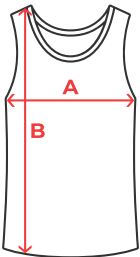

Code Douane : 61091000

COULEUR

CARACTÉRISTIQUES

Débardeur ajusté dos nageur ajusté à la taille, encolure dégagée large et emmanchures avec bordure en tissu assorti.

MARQUAGE

Sérigraphie, Transfert Sérigraphique, DTF.

COMPOSITION

100% coton, maille single, couleur gris chiné : 85% coton, 15% viscose, 160 g/m².

ENTRETIEN

TAILLES

SCHÉMA

GUIDE DES TAILLES

ADULTE	S	M	L	XL	2XL
A	38 cm	41 cm	44 cm	47 cm	50 cm
B	62 cm	64 cm	66 cm	68 cm	70 cm

ENFANT	4 ANS	6 ANS	8 ANS	10 ANS	12 ANS
A	29 cm	31 cm	33 cm	35 cm	37 cm
B	42 cm	45 cm	48 cm	51 cm	54 cm