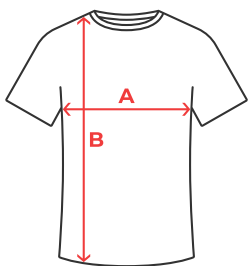

Code Douane : 61091000

COULEUR

CARACTÉRISTIQUES

T-shirt à manches courtes avec coutures latérales en tailles enfant, col rond, encolure bordée de tissu assorti.

MARQUAGE

Sérigraphie, Transfert Sérigraphique, DTF.

COMPOSITION

100% coton bio, peigné biologique, couleur gris : 85% coton bio, 15% viscose, 175 g/m².

ENTRETIEN

TAILLES

SCHÉMA

GUIDE DES TAILLES

ADULTE	S	M	L	XL	2XL	3XL
A	49 cm	52 cm	55 cm	58 cm	62 cm	66 cm
B	69 cm	71 cm	73 cm	75 cm	77 cm	79 cm

ENFANT	4 ANS	6 ANS	8 ANS	10 ANS	12 ANS
A	32 cm	35 cm	38 cm	42 cm	46 cm
B	43 cm	47 cm	51 cm	55 cm	59 cm