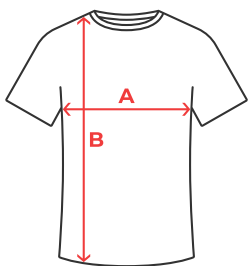

SCHÉMA

GUIDE DES TAILLES

ADULTE	S	M	L	XL	XL	2XL	3XL	4XL
A	49 cm	52 cm	55 cm	58 cm	58 cm	62 cm	66 cm	70 cm
B	69 cm	71 cm	73 cm	75 cm	75 cm	77 cm	79 cm	81 cm

ENFANT	4 ANS	6 ANS	8 ANS	10 ANS	12 ANS
A	32 cm	35 cm	39 cm	43 cm	46 cm
B	43 cm	47 cm	51 cm	55 cm	59 cm