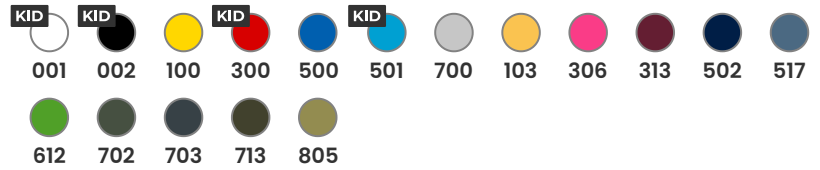

### COULEUR

### COMPOSITION

100% coton peigné, maille single jersey. Couleur Gris : 85% coton, 15% viscose, 180 g/m<sup>2</sup>.