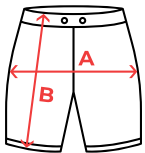

COULEUR

CARACTÉRISTIQUES

Short de sport en interlock, taille élastiquée avec cordon de serrage ajustable et oeillets métalliques. Grandes poches latérales avec fermetures zippées inversées ton sur ton et poche arrière avec bouton-pression.

MARQUAGE

Sérigraphie, Transfert Sérigraphique, DTF.

COMPOSITION

63% coton, 37% polyester interlock, 270 g/m².

ENTRETIEN

TAILLES

Code Douane : 61034200

SCHÉMA

GUIDE DES TAILLES

ADULTE	S	M	L	XL	2XL	3XL
A	39 cm	41 cm	43 cm	45 cm	47 cm	49 cm
B	44 cm	46 cm	48 cm	50 cm	52 cm	54 cm