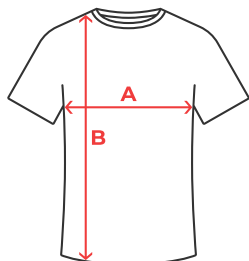

GUIDE DES TAILLES

ADULTE	S	M	L	XL	2XL	3XL
A	40 cm	43 cm	46 cm	49 cm	53 cm	56 cm
B	59 cm	61 cm	63 cm	65 cm	57 cm	68 cm