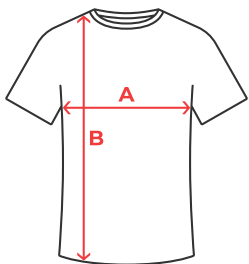

SCHÉMA

GUIDE DES TAILLES

ADULTE	XS	S	M	L	XL	2XL	3XL	4XL
A	46 cm	49 cm	52 cm	55 cm	58 cm	62 cm	66 cm	70 cm
B	66 cm	69 cm	71 cm	73 cm	75 cm	77 cm	79 cm	81 cm

ENFANT	2 ANS	4 ANS	6 ANS	8 ANS	10 ANS	12 ANS
A	29 cm	32 cm	35 cm	38 cm	41 cm	44 cm
B	39 cm	43 cm	47 cm	51 cm	55 cm	59 cm