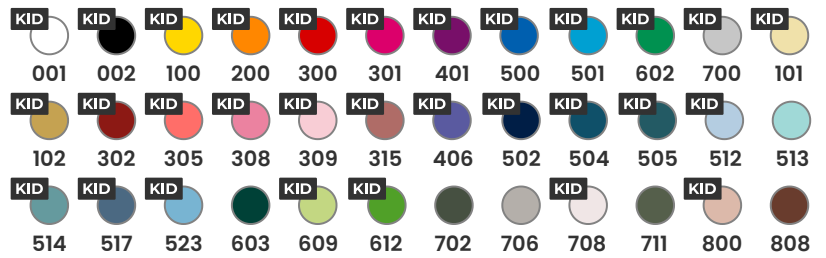

### COULEUR

### CARACTÉRISTIQUES

T-shirt tubulaire à manches courtes en tailles adultes et avec coutures latérales en tailles enfant, col rond côtelé, encolure bordée de tissu assorti.

### COMPOSITION

100% coton, maille single jersey, couleur gris : 85% coton, 15% viscose, 155 g/m<sup>2</sup>.

### GUIDE DES TAILLES

ADULTE	XS	S	M	L	XL	2XL	3XL	4XL
A	46 cm	49 cm	52 cm	55 cm	58 cm	62 cm	66 cm	70 cm
B	66 cm	69 cm	71 cm	73 cm	75 cm	77 cm	79 cm	81 cm

ENFANT	2 ANS	4 ANS	6 ANS	8 ANS	10 ANS	12 ANS
A	29 cm	32 cm	35 cm	38 cm	41 cm	44 cm
B	39 cm	43 cm	47 cm	51 cm	55 cm	59 cm